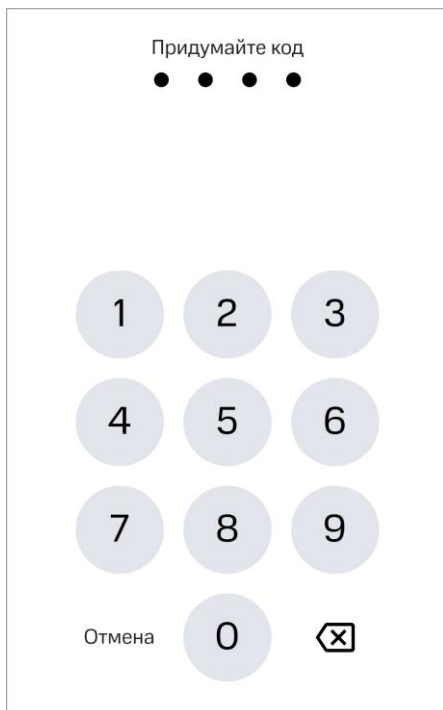

Скачать бесплатно новую версию приложения можно по ссылке:

<https://coordinator.mpoisk.ru/app>

Мы будем рады услышать ваше мнение о том, как можно улучшить или дополнить работу новых функций. Пишите нам на support@mpoisk.ru, мы обязательно рассмотрим и учтем ваши пожелания.

Команда «Мобильных сотрудников»

[Подробнее об услуге «Мобильные сотрудники»...](#)