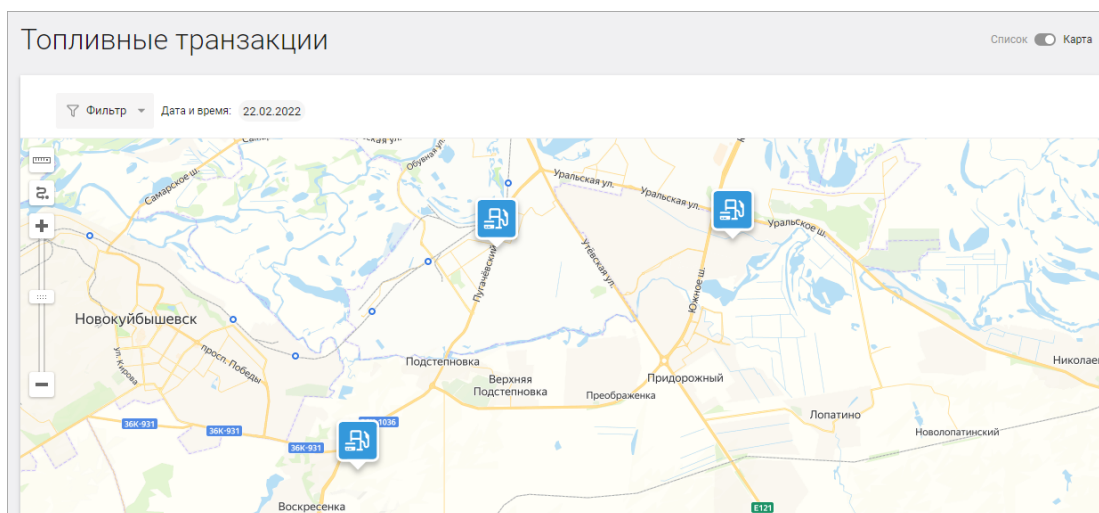

Теперь вы можете посмотреть все заправки по топливным картам, заправки и сливы по данным от топливных датчиков за нужный период. Так намного проще контролировать расход топлива в автопарке и предупредить сливы топлива.

Чтобы посмотреть список заправок и сливов, перейдите на вкладку «Топливо» в подраздел «Топливные транзакции».

Дата и время	Событие	Транспорт	Адрес	Количество	Стоимость
06.02.2022 06:02	Заправка по топливной карте	Арсеньев Леонид Валерьевич	Россия, Самарская область, г. Тольятти, ул. Новозаводская, 1	80 л	52.24 Р × 80 = 4179.2 Р
07.02.2022 18:02	Заправка по топливной карте	Арсеньев Леонид Валерьевич	Россия, Самарская область, г. Тольятти, ул. Новозаводская, 1	60 л	52.24 Р × 60 = 3134.4 Р
07.02.2022 23:02	Заправка по топливной карте	Арсеньев Леонид Валерьевич	Россия, Самарская область, г. Тольятти, ул. Новозаводская, 1	40 л	52.24 Р × 40 = 2089.6 Р
01.02.2022 04:02	Заправка по топливной карте	Арсеньев Леонид Валерьевич	Россия, Самарская область, г. Тольятти, ул. Новозаводская, 1	50 л	52.24 Р × 50 = 2612 Р
01.02.2022 09:02	Заправка по топливной карте	Арсеньев Леонид Валерьевич	Россия, Самарская область, г. Тольятти, ул. Новозаводская, 1	70 л	52.24 Р × 70 = 3656.8 Р
03.02.2022 05:02	Заправка по топливной карте	Арсеньев Леонид Валерьевич	Россия, Самарская область, г. Тольятти, ул. Новозаводская, 1	60 л	52.24 Р × 60 = 3134.4 Р
03.02.2022 11:02	Заправка по топливной карте	Арсеньев Леонид Валерьевич	Россия, Самарская область, Ставропольский р-н, с. Валье, трасса М5, 951 км, Москва-Челябинск("Урал"), справа	70 л	52.24 Р × 70 = 3656.8 Р

По заправкам отображается вся основная информация: дата и время, транспорт, место, количество литров и стоимость.

По нужным датам можно посмотреть заправки и сливы на карте, на которой наглядно видны все места топливных транзакций.