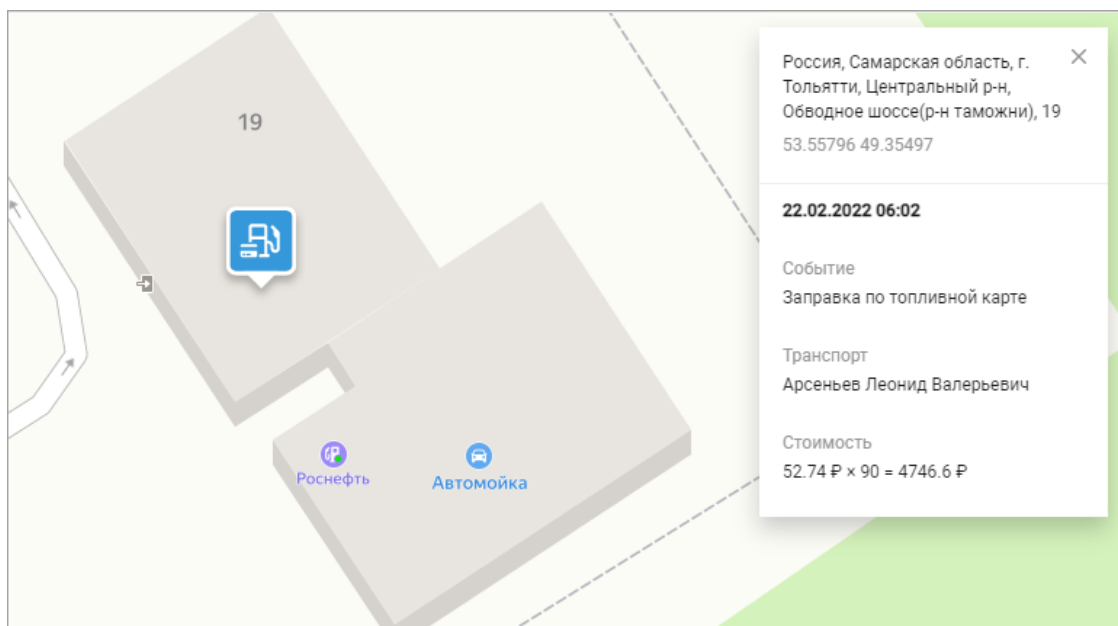

Дата и время	Событие	Транспорт	Адрес	Количество	Стоимость
06.02.2022 06:02	Заправка по топливной карте	Арсеньев Леонид Валерьевич	Россия, Самарская область, г. Тольятти, ул. Новозаводская, 1	80 л	52.24 Р × 80 = 4179.2 Р
07.02.2022 18:02	Заправка по топливной карте	Арсеньев Леонид Валерьевич	Россия, Самарская область, г. Тольятти, ул. Новозаводская, 1	60 л	52.24 Р × 60 = 3134.4 Р
07.02.2022 23:02	Заправка по топливной карте	Арсеньев Леонид Валерьевич	Россия, Самарская область, г. Тольятти, ул. Новозаводская, 1	40 л	52.24 Р × 40 = 2089.6 Р
01.02.2022 04:02	Заправка по топливной карте	Арсеньев Леонид Валерьевич	Россия, Самарская область, г. Тольятти, ул. Новозаводская, 1	50 л	52.24 Р × 50 = 2612 Р
01.02.2022 09:02	Заправка по топливной карте	Арсеньев Леонид Валерьевич	Россия, Самарская область, г. Тольятти, ул. Новозаводская, 1	70 л	52.24 Р × 70 = 3656.8 Р
03.02.2022 05:02	Заправка по топливной карте	Арсеньев Леонид Валерьевич	Россия, Самарская область, г. Тольятти, ул. Новозаводская, 1	60 л	52.24 Р × 60 = 3134.4 Р
03.02.2022 11:02	Заправка по топливной карте	Арсеньев Леонид Валерьевич	Россия, Самарская область, Ставропольский р-н, с. Валье, трасса М5, 951 км, Москва-Челябинск("Урал"), справа	70 л	52.24 Р × 70 = 3656.8 Р

По заправкам отображается вся основная информация: дата и время, транспорт, место, количество литров и стоимость.