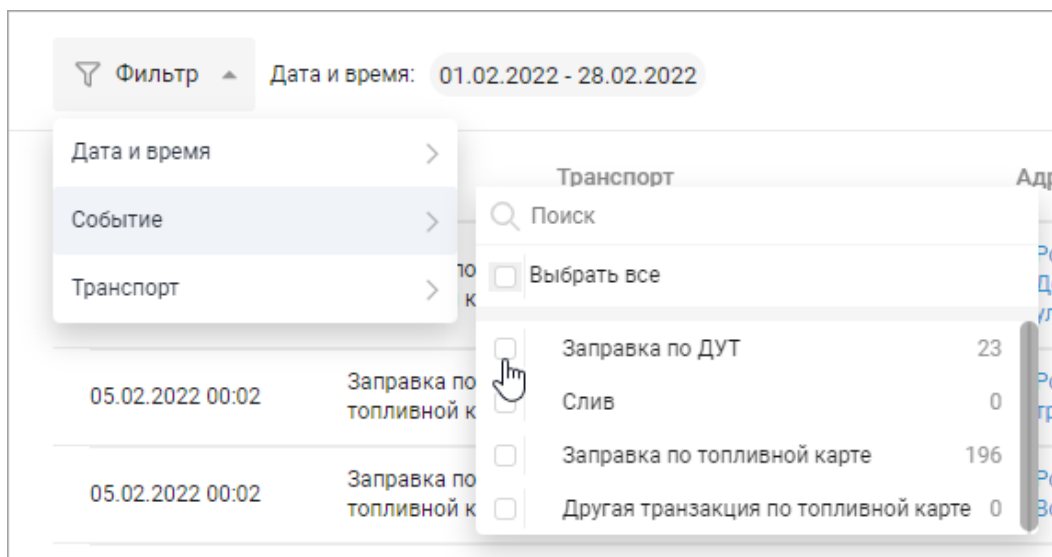

Напоминаем: чтобы видеть заправки по топливным картам, нужно в настройках войти в личный кабинет провайдера карт, а затем для нужных транспортных средств указать номера топливных карт. Мы поддерживаем интеграцию с Роснефтью и Fleetcor.

Мы будем рады услышать ваше мнение о том, как можно улучшить или дополнить работу новых функций. Пишите нам на b2b@mpoisk.ru, мы обязательно рассмотрим и учтем ваши пожелания.

Команда «Мобильных сотрудников»