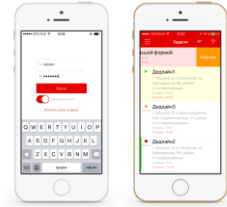

Приложение «МТС Координатор»

Обновление от 17.09.2020

Уважаемые пользователи!

Мы рады сообщить о выпуске новой версии приложения «МТС Координатор» для устройств под управлением iOS.

➤ Прикрепление фотографий к формам

Добавили возможность прикреплять к форме только фотографии, сделанные на камеру из приложения. Это можно настроить при создании или редактировании шаблона формы в веб-интерфейсе «Мобильных сотрудников».

➤ Отправка форм

Исправили ошибку, когда приложение могло закрываться при отправке формы.

Загрузить новую версию приложения «МТС Координатор» для устройств под управлением iOS вы можете [по ссылке](#).

Мы будем рады услышать ваше мнение о том, как можно улучшить или дополнить работу новых функций. Пишите нам на support@mpoisk.ru, мы обязательно рассмотрим и учтем ваши пожелания.