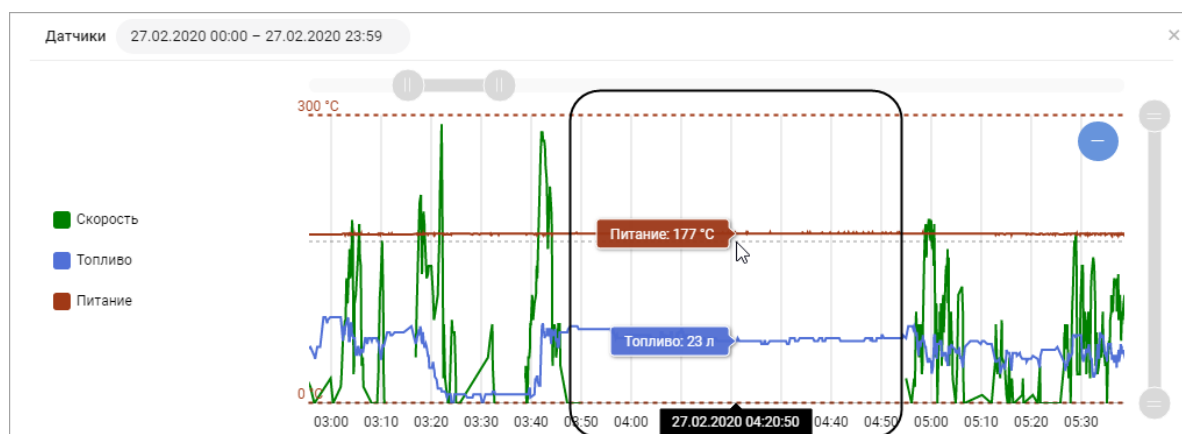

## Рабочая область «Транспорт»

### ➤ Отображение показаний датчиков на вкладке «Где сейчас»

Теперь на вкладке «Где сейчас» показания датчиков отображаются на графиках, даже если не было поездок.

**Вход в веб-интерфейс услуги «Мобильные сотрудники 4.0»:**