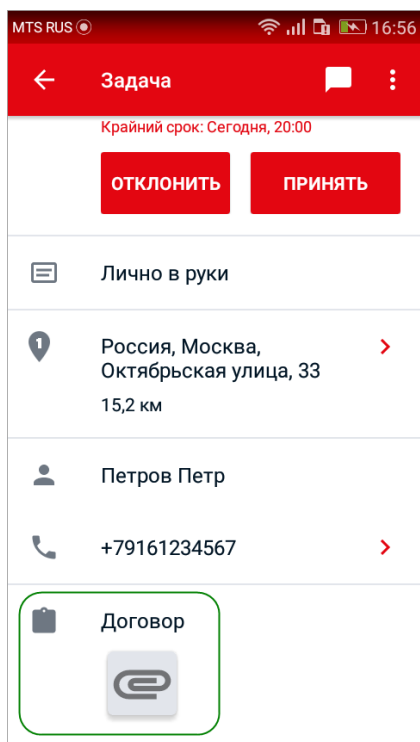

➤ Начальный экран приложения

Мы сделали список задач начальным экраном по умолчанию. Это стартовая настройка, вы можете изменить ее в любой момент в настройках приложения.