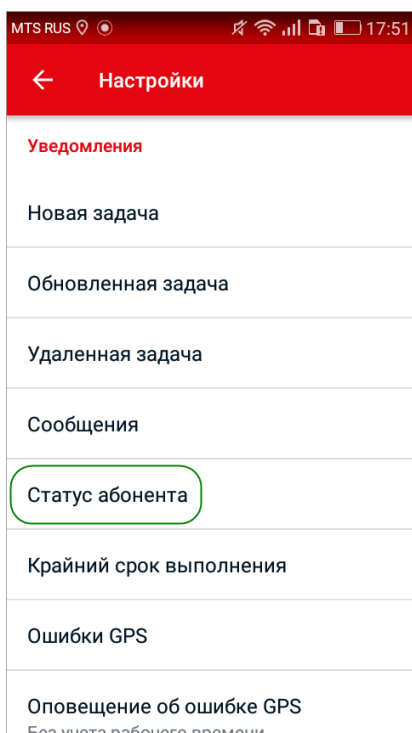

Приложение «МТС Координатор»

Обновление от 13.02.2019

Мы рады сообщить об обновлении приложения «МТС Координатор» и представить вашему вниманию новые возможности.

➤ Ночной режим

В приложении появился ночной режим. В этом режиме цветовая схема приложения меняется со светлой на темной. Включить ночной режим можно в настройках приложения.

➤ Количество задач

Над списком теперь отображается количество показанных задач.

➤ Поиск задач

Теперь в поиске по задачам по нажатию на крестик строка очищается, а затем закрывается.

➤ Статусы сотрудника

Теперь статус сотрудника может сбрасываться через установленное время. В настройках приложения можно установить звук оповещения о сброшенном статусе.

➤ Карта

Мы изменили меню фильтров на экране карты: теперь можно выключить отображение сразу всех выбранных типов задач.

➤ Пустой экран задач

Мы добавили тексты с подсказками, если список задач пуст (например, если нет задач с выбранным фильтром).