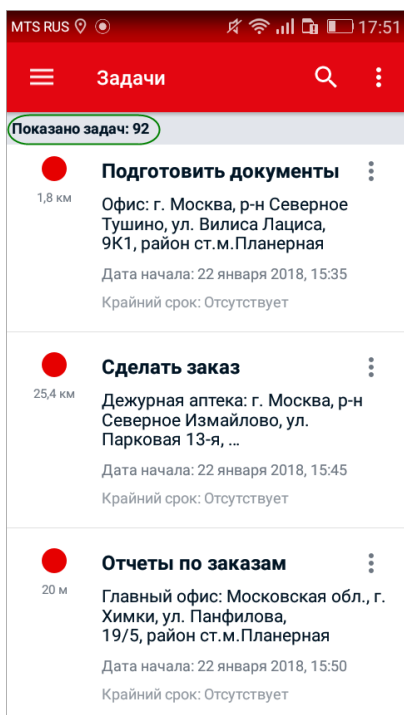

➤ Поиск задач

Теперь в поиске по задачам по нажатию на крестик строка очищается, а затем закрывается.

➤ Статусы сотрудника

Теперь статус сотрудника может сбрасываться через установленное время. В настройках приложения можно установить звук оповещения о сброшенном статусе.