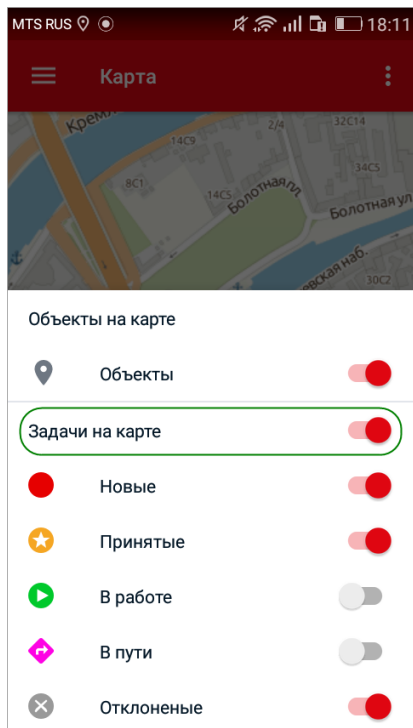

Приложение «МТС Координатор»

Обновление от 13.02.2019

Мы рады сообщить об обновлении приложения «МТС Координатор» и представить вашему вниманию новые возможности.

➤ Ночной режим

В приложении появился ночной режим. В этом режиме цветовая схема приложения меняется со светлой на темной. Включить ночной режим можно в настройках приложения.

➤ Количество задач

Над списком теперь отображается количество показанных задач.

➤ Поиск задач

Теперь в поиске по задачам по нажатию на крестик строка очищается, а затем закрывается.

➤ Статусы сотрудника

Теперь статус сотрудника может сбрасываться через установленное время. В настройках приложения можно установить звук оповещения о сброшенном статусе.

➤ Карта

Мы изменили меню фильтров на экране карты: теперь можно выключить отображение сразу всех выбранных типов задач.

➤ Пустой экран задач

Мы добавили тексты с подсказками, если список задач пуст (например, если нет задач с выбранным фильтром).

➤ **Закрытие задачи**

Теперь при закрытии задачи вне установленного радиуса форма отображается только в задачах, за которыми закреплены определенные компетенции.

➤ **Вход в приложение**

Теперь в приложение можно также войти по номеру телефона. Для этого потребуется ввести номер, а затем код подтверждения, который придет в SMS-сообщении.