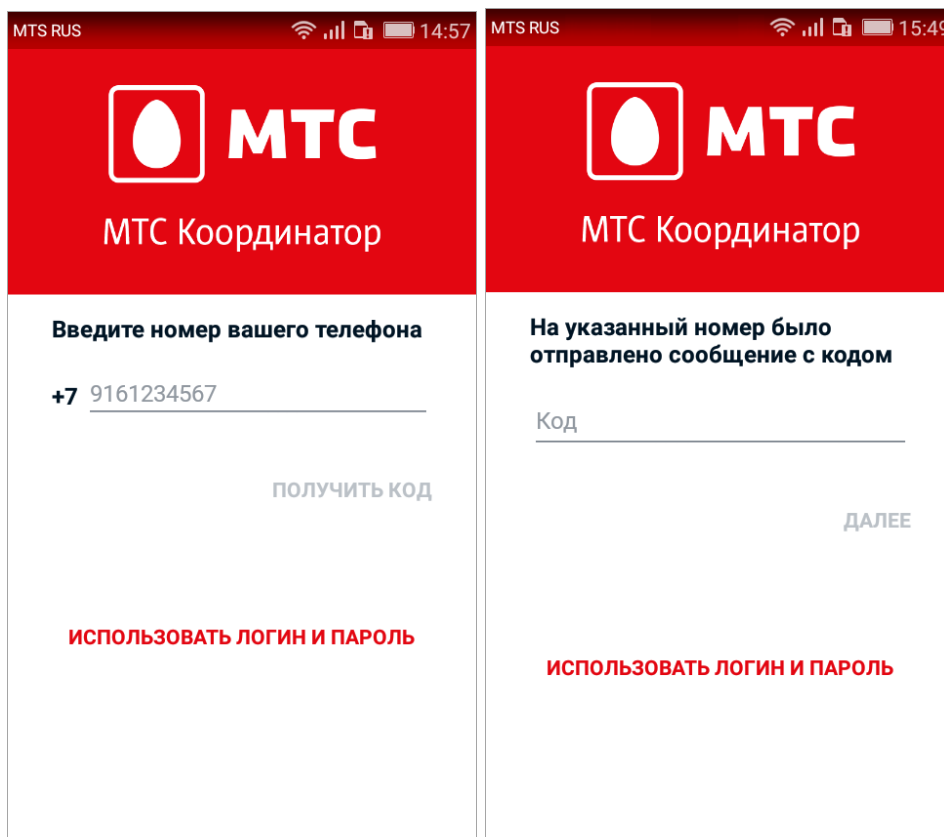

➤ Карта

Мы изменили меню фильтров на экране карты: теперь можно выключить отображение сразу всех выбранных типов задач.

➤ Пустой экран задач

Мы добавили тексты с подсказками, если список задач пуст (например, если нет задач с выбранным фильтром).

➤ **Закрытие задачи**

Теперь при закрытии задачи вне установленного радиуса форма отображается только в задачах, за которыми закреплены определенные компетенции.

➤ **Вход в приложение**

Теперь в приложение можно также войти по номеру телефона. Для этого потребуется ввести номер, а затем код подтверждения, который придет в SMS-сообщении.