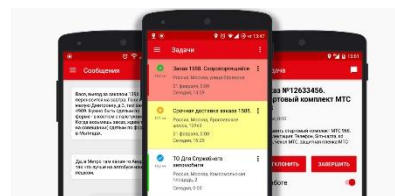

Приложение «МТС Координатор»

Обновление от 13.02.2019

Мы рады сообщить об обновлении приложения «МТС Координатор» и представить вашему вниманию новые возможности.

➤ Ночной режим

В приложении появился ночной режим. В этом режиме цветовая схема приложения меняется со светлой на темной. Включить ночной режим можно в настройках приложения.

➤ Карта

Мы изменили меню фильтров на экране карты: теперь можно выключить отображение сразу всех выбранных типов задач.

➤ Пустой экран задач

Мы добавили тексты с подсказками, если список задач пуст (например, если нет задач с выбранным фильтром).