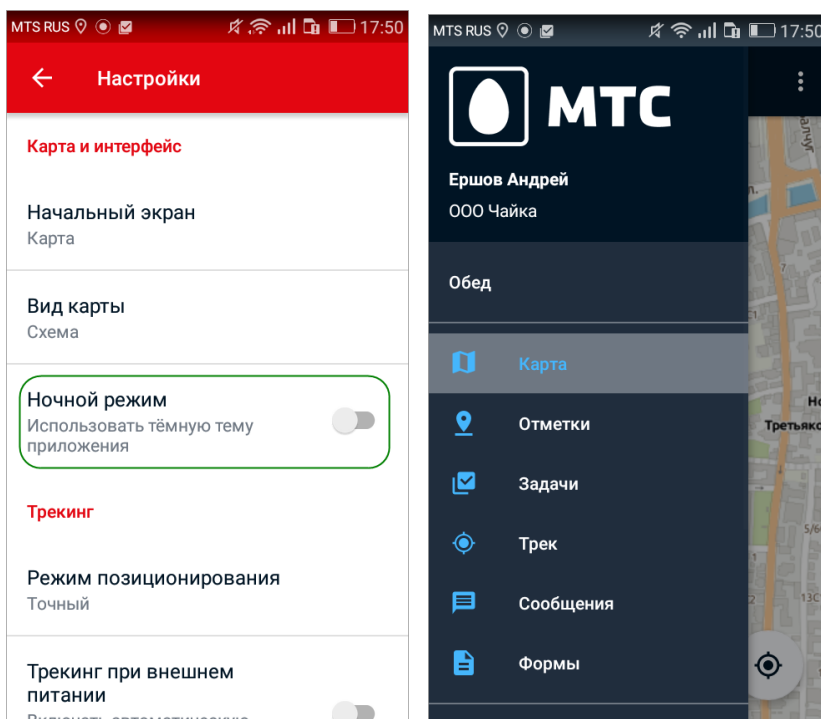

Приложение «МТС Координатор»

Обновление от 13.02.2019

Мы рады сообщить об обновлении приложения «МТС Координатор» и представить вашему вниманию новые возможности.

➤ Ночной режим

В приложении появился ночной режим. В этом режиме цветовая схема приложения меняется со светлой на темной. Включить ночной режим можно в настройках приложения.