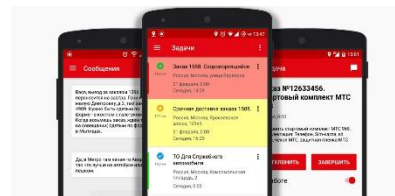

Приложение «МТС Координатор»

Обновление от 30.08.2018

Мы рады сообщить об обновлении приложения «МТС Координатор» и представить вашему вниманию новые возможности.

➤ **Отображение задач**

Статусы задач теперь корректно отображаются при работе с картой.

➤ **Отметки о местоположении**

Теперь в разделе «Отметки» можно перемещать карту в любые стороны: страница больше не обновляется, когда вы двигаете карту вниз.

➤ **Отправка фотографий**

Мы исправили ошибку, когда при прикреплении к задаче изображения приложение могло закрываться.

➤ **Заполнение форм**

Теперь, когда вы некорректно заполняете поля формы, например, превышаете количество символов, приложение показывает подсказку об ошибке.

➤ **Исправленные ошибки и увеличенная стабильность**