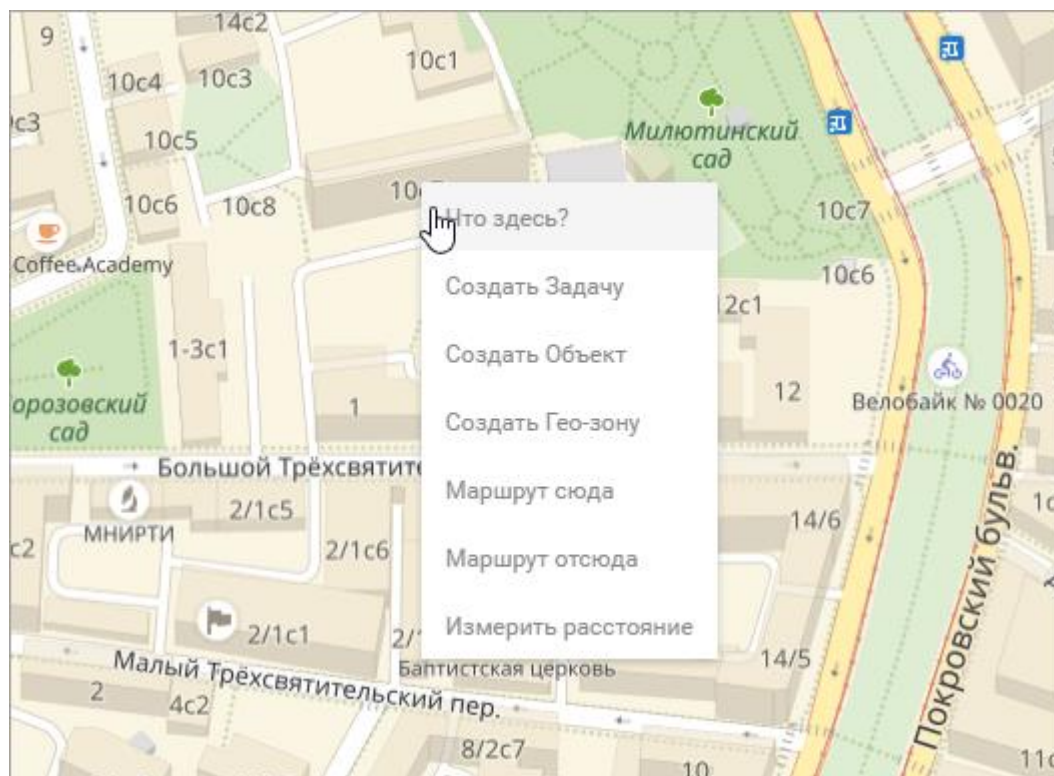

Теперь можно одним кликом создать объект, гео-зону или задачу, построить маршрут, измерить расстояние или узнать, что находится в здании. На вкладках «Где сейчас» и «Карта перемещений» просто нажмите правой кнопкой мыши в интересующей вас точке на карте.