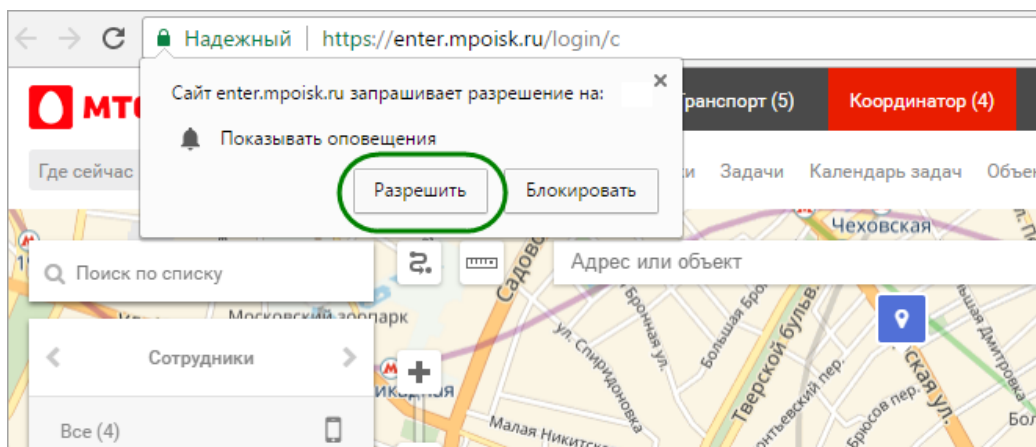

Если вы хотите отключить уведомления, откройте «Настройки» → «Интерфейс» и отключите функцию «Показывать всплывающие уведомления о согласии абонентов определять их местоположение».