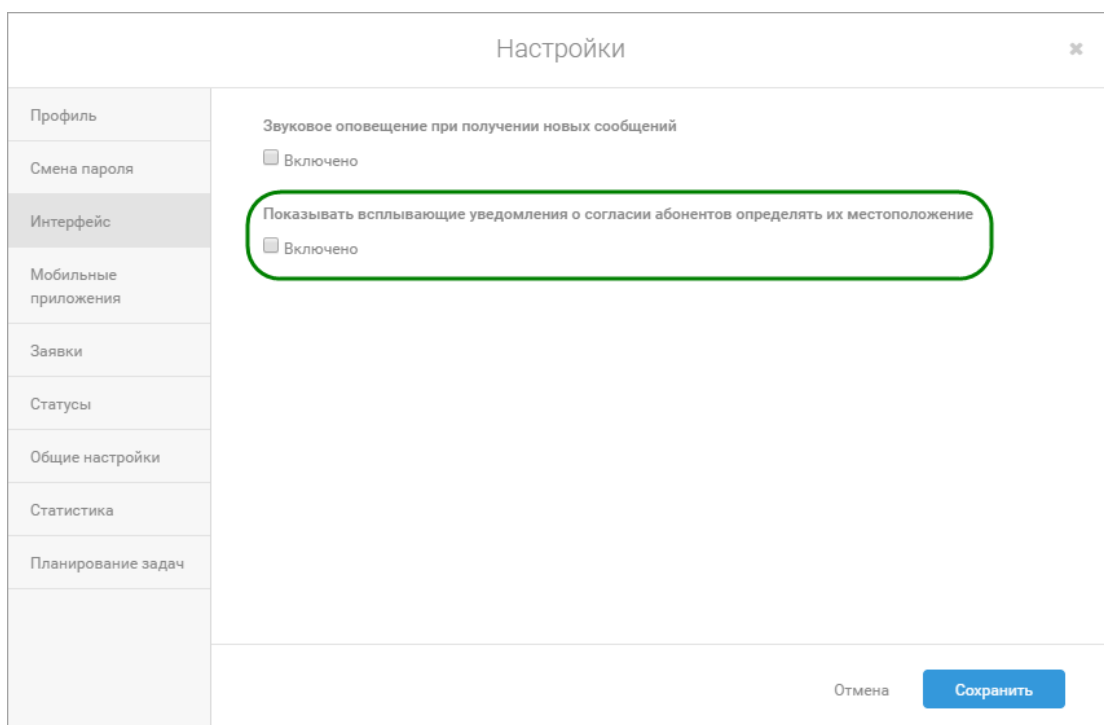

Вход в веб-интерфейс услуги «Мобильные сотрудники 4.0»:
<https://enter.mpoisk.ru/>.

Мы будем рады услышать ваше мнение о том, как можно улучшить или дополнить работу новых функций. Пишите нам на b2b@mpoisk.ru, мы обязательно рассмотрим и учтем ваши пожелания.

Команда «Мобильных сотрудников»