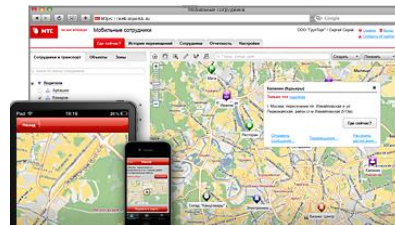

Приложение «МТС Координатор»

Обновление от 26.04.2017

Уважаемые пользователи!

Мы рады сообщить о выпуске новой версии приложения «МТС Координатор» для устройств под управлением Android.

Новые функции и исправления