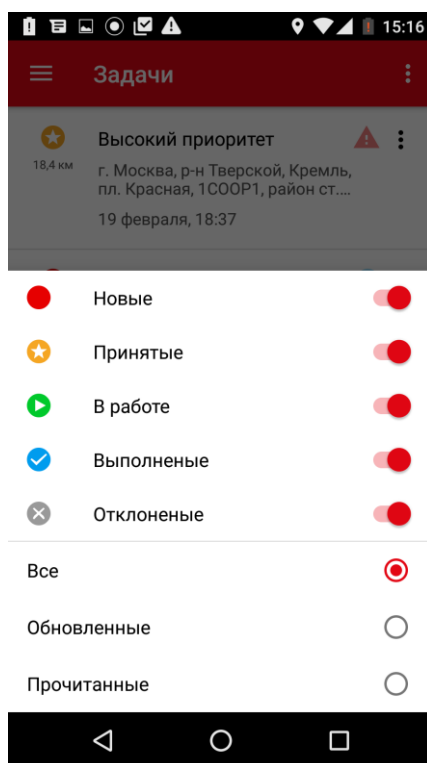

Приложение «МТС Координатор»

Обновление от 26.04.2017

Уважаемые пользователи!

Мы рады сообщить о выпуске новой версии приложения «МТС Координатор» для устройств под управлением Android.

Новые функции и исправления

➤ И еще пара фильтров для задач

По вашим просьбам мы добавили в приложение дополнительные фильтры для сортировки задач — обновленные и просмотренные задачи.

➤ Доработанный алгоритм позиционирования

Мы оптимизировали алгоритм позиционирования, существенно повысив точность определения местоположения.